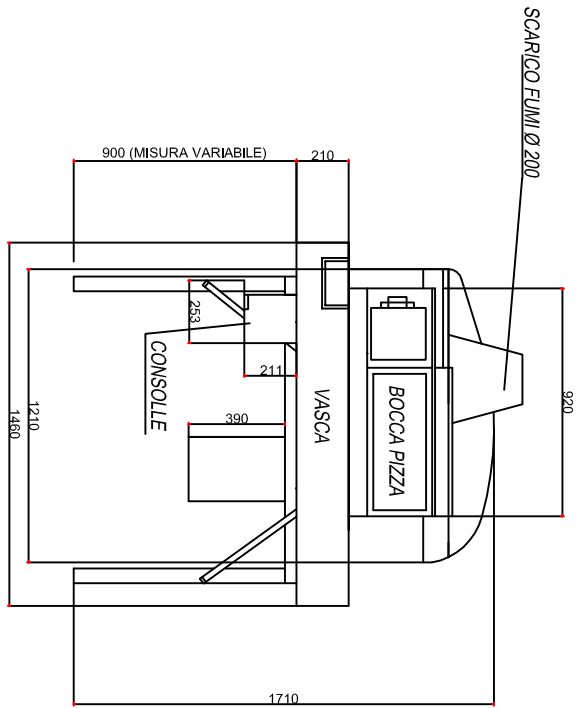

**PIANTA FORNO 85 SINISTRO**  
MISURE IN CENTIMETRI - SCALA 1:20

**VISTA FRONTALE FORNO 85 SINISTRO**  
MISURE IN CENTIMETRI - SCALA 1:20

**VISTA LATERALE FORNO 85**  
MISURE IN CENTIMETRI - SCALA 1:20